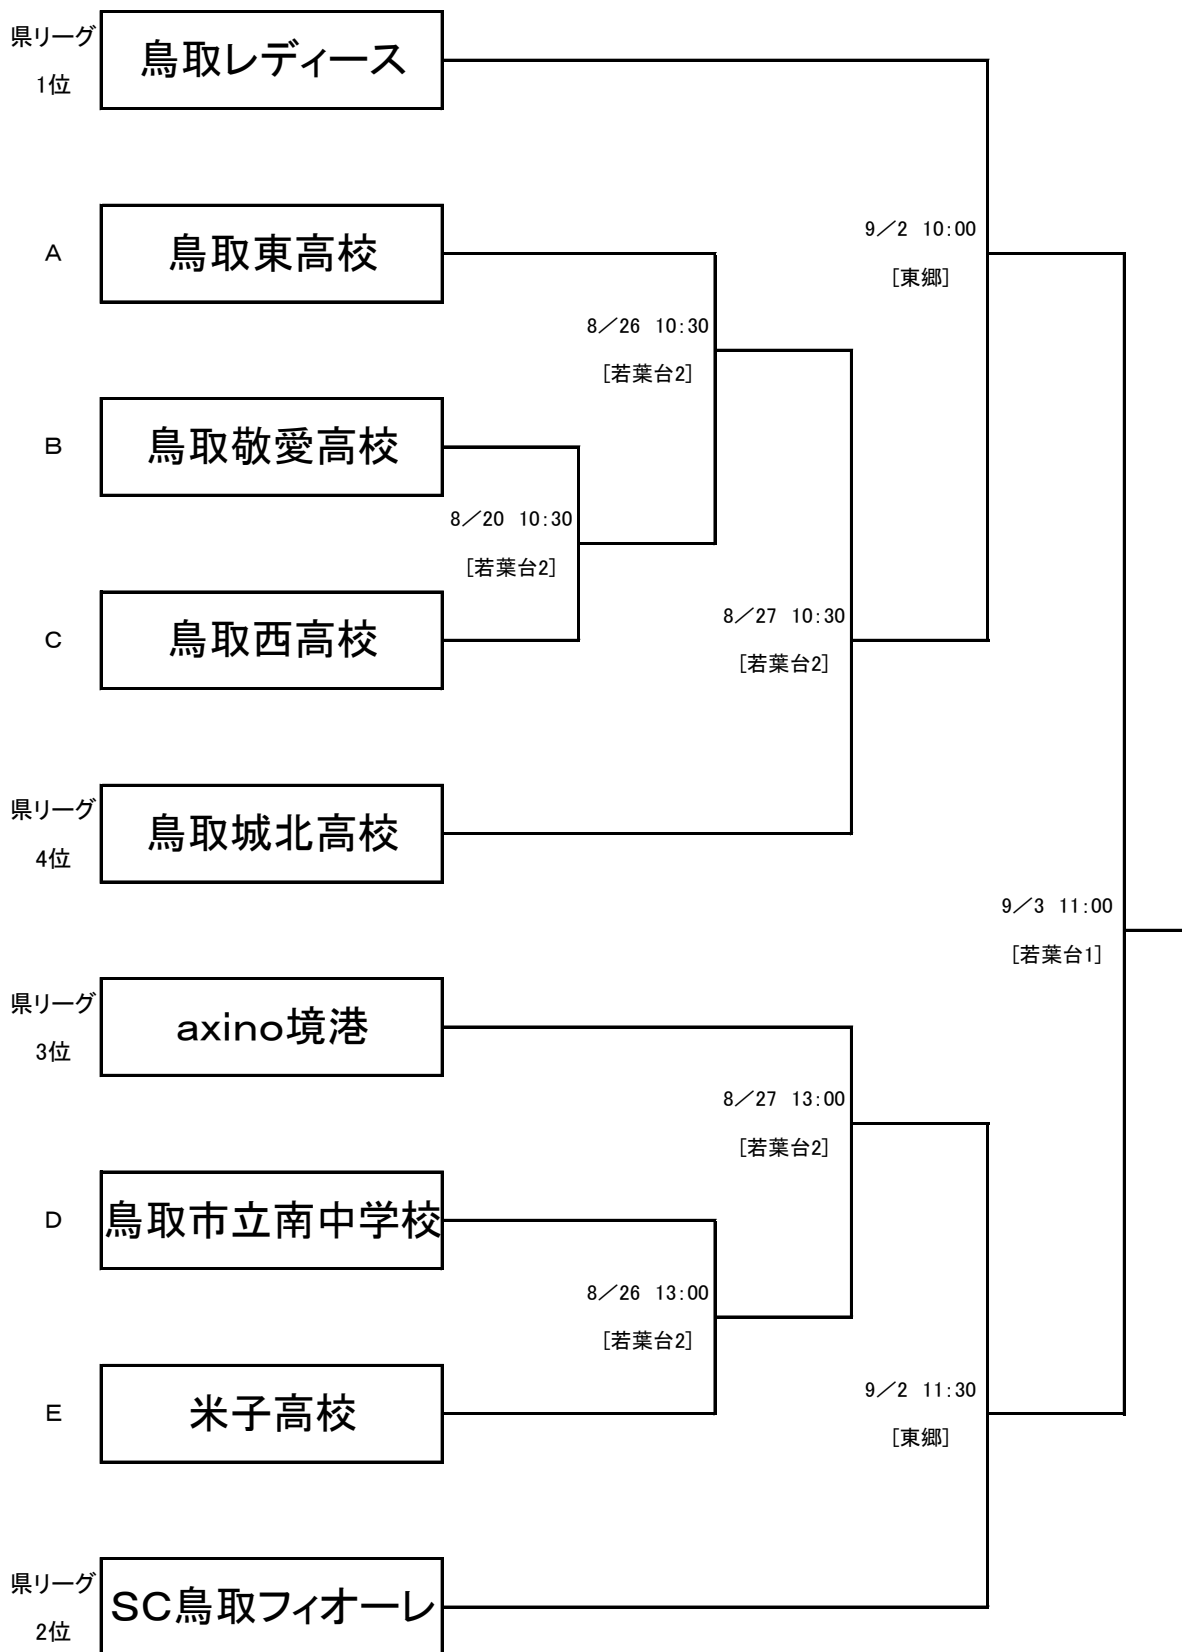

第39回皇后杯全日本女子サッカー選手権大会鳥取県予選

2017.8.9 鳥取県サッカー協会女子委員会

組み合わせの上がベンチのサイドを左側とする

試合時間 準決勝まで:70分 決勝戦:80分

同点の場合、PK戦により次戦進出チームを決定する(代表決定戦も同様)